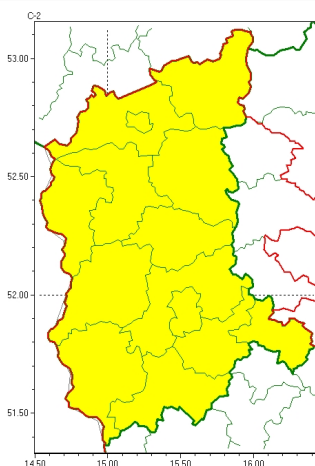

### Zasięg ostrzeżeń w województwie

Burze  
2026-05-29 12:52

**WOJEWÓDZTWO LUBUSKIE**  
**OSTRZEŻENIA METEOROLOGICZNE ZBIORCZO NR 67**  
**WYKAZ OBOWIĄZUJĄCYCH OSTRZEŻEŃ**  
**o godz. 12:52 dnia 29.05.2026**

Zjawisko/Stopień zagrożenia	Burze/1
Obszar (w nawiasie numer ostrzeżenia dla powiatu)	powiaty: gorzowski(39), Gorzów Wielkopolski(39), krośnieński(36), międzyrzecki(43), nowosolski(35), słubicki(38), strzelecko-drezdenecki(41), sulęciński(40), świebodziński(40), wschowski(33), Zielona Góra(36), zielonogórski(37), żagański(35), żarski(35)
Ważność	od godz. 00:00 dnia 30.05.2026 do godz. 08:00 dnia 30.05.2026
Prawdopodobieństwo	80%
Przebieg	Prognozowane są burze, którym miejscami będą towarzyszyć silne opady deszczu od 15 mm do 20 mm, lokalnie 25 mm oraz porywy wiatru około 60 km/h.
SMS	IMGW-PIB OSTRZEGA: BURZE/1 lubuskie (wszystkie powiaty) od 00:00/30.05 do 08:00/30.05.2026 deszcz 25 mm, porywy 60 km/h. Dotyczy powiatów: wszystkie powiaty.
RSO	Woj. lubuskie (wszystkie powiaty), IMGW-PIB wydał ostrzeżenie pierwszego stopnia o burzach
Uwagi	Brak.